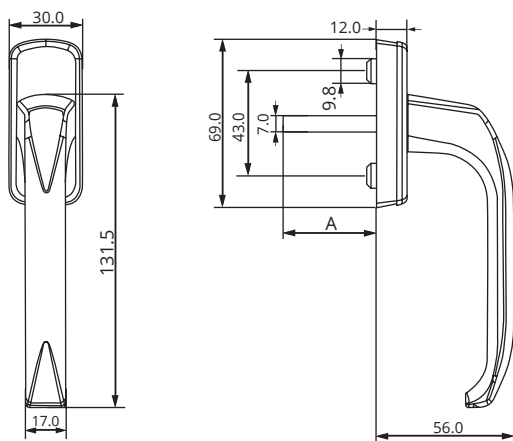

*** - Hosszúság	A - 38 mm
	A - 40 mm

## SAFIR ABLAKKILINCS

Kód			A	Csavar mérete	Nyitó pozíció
PMSF403545.****	50 db.	7.450	35 mm	40 mm * M5 * 2 db.	45° // 90°
PMSF45**45.****	50 db.	7.450	38 mm // 40 mm	45 mm * M5 * 2 db.	45° // 90°

\*\*\*\* - Szín

9016 - FEHÉR

\*\*\* - Hosszúság

A - 38 mm

8003 - VILÁGOS BARNA

A - 40 mm

8019 - SÖTÉTBARNA

## FLIPPER ABLAKKILINCS

Kód			A	Csavar mérete	Nyitó pozíció
PMFP403545.****	50 db.	6.830	35 mm	40 mm * M5 * 2 db.	45° // 90°
PMFP45**45.****	50 db.	6.830	38 mm // 40 mm	45 mm * M5 * 2 db.	45° // 90°

\*\*\*\* - Szín