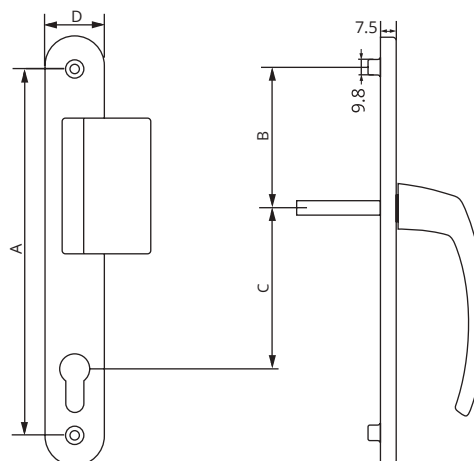

FILIZ-Y AJTÓKILINCS

Kód			Zárószerekezet	Rúgó	A	B	C	D	Stift mérete	Csavar mérete
PMFY195**85.****	25 db.	13.080	Cilinder	Mindkét oldalon	195 mm	65 mm	85 mm	28 mm // 35 mm	75 mm * 8 mm	80 mm * M5 * 2 db.
PMFY210**92.****	25 db.	13.080	Cilinder	Mindkét oldalon	210 mm	80 mm	92 mm	28 mm // 35 mm	85 mm * 8 mm	90 mm * M5 * 3 db.
PMFY216**92.****	25 db.	13.080	Cilinder	Mindkét oldalon	216 mm	78 mm	92 mm	28 mm // 35 mm	85 mm * 8 mm	90 mm * M5 * 3 db.

**** - Szín   9016 - FEHÉR   EF01 - EZÜST   EF04 - BRONZ   *** - Szélesség   D - 28 mm
8003 - VILÁGOS BARNÁ   EF02 - PEZSGŐ   EF09 - TITÁN   D - 35 mm
8019 - SÖTÉTBARNÁ   EF03 - ARANY