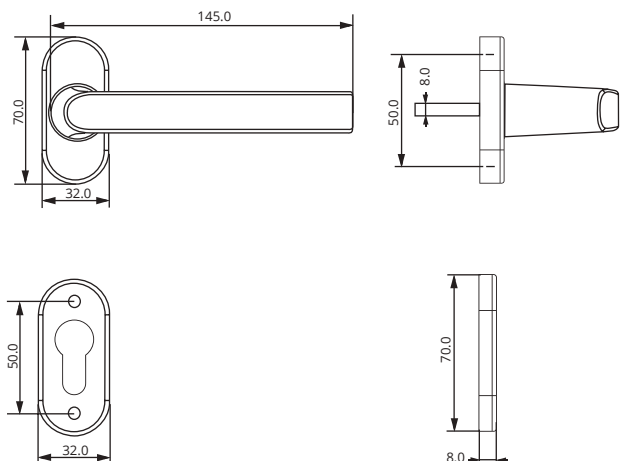

BATI-AL AJTÓKILINCS

Kód			Zárószereket	Rúgó	Stift mérete
PMBTAL.0070.****	10 db.	5.360	Cilinder	Mindkét oldalon	70 mm * 8 mm

**** - Szín	9016 - FEHÉR	EF01 - EZÜST	EF04 - BRONZ
	8003 - VILÁGOS BARNA	EF02 - PEZSGÓ	EF09 - TITÁN
	8019 - SÖTÉTBARNA	EF03 - ARANY	

BATI-WD AJTÓKILINCS