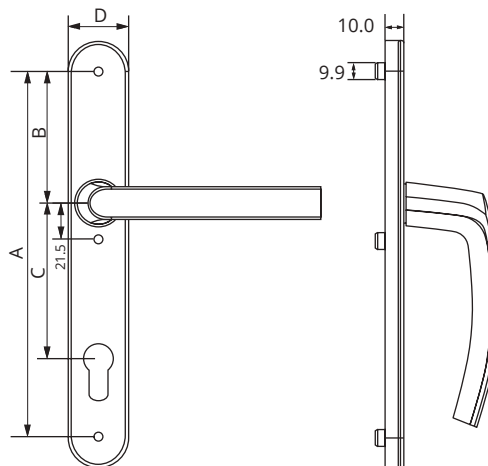

## AJTÓKILINCS BATI

Kód			Zárószereket	Rúgó	A	B	C	D	Stift mérete	Csavar mérete
PMBT2163692.****	10 db.	9.250	Cilinder	Mindkét oldalon	216 mm	80 mm	92 mm	36 mm	130 mm x 8 mm	90 mm x M6 3 db.

"****" - Szín	9016 - FEHÉR	EF01 - EZÜST	EF04 - BRONZ
	8003 - VILÁGOS BARNÁ	EF02 - PEZSGŐ	EF09 - TITÁN
	8019 - SÖTÉTBARNÁ	EF03 - ARANY	

## FILIZ AJTÓKILINCS

Kód			Zárószereket	Rúgó	A	B	C	D	Stift mérete	Csavar mérete
PMFL195**85.****	25 db.	12.050	Cilinder	Mindkét oldalon	195 mm	65 mm	85 mm	28 mm // 35 mm	120 mm x 8 mm	80 mm x M5 * 2 db.
PMFL210**92.****	25 db.	12.050	Cilinder	Mindkét oldalon	210 mm	80 mm	92 mm	28 mm // 35 mm	130 mm x 8 mm	90 mm x M6 3 db.
PMFL216**92.****	25 db.	12.050	Cilinder	Mindkét oldalon	216 mm	78 mm	92 mm	28 mm // 35 mm	130 mm x 8 mm	90 mm x M6 3 db.

**** - Hosszúság	A - 45 mm
	A - 40 mm

*** - Hosszúság	A - 38 mm
	A - 40 mm