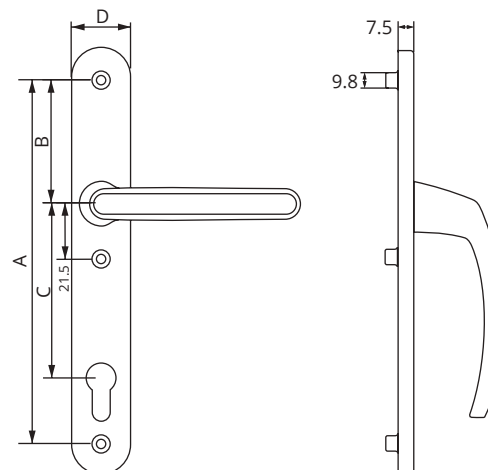

## AJTÓKILINCS BATI

Kód			Zárószereket	Rúgó	A	B	C	D	Stift mérete	Csavar mérete
PMBT2163692.****	10 db.	9.250	Cilinder	Mindkét oldalon	216 mm	80 mm	92 mm	36 mm	130 mm x 8 mm	90 mm x M6 3 db.

"****" - Szín	9016 - FEHÉR	EF01 - EZÜST	EF04 - BRONZ
	8003 - VILÁGOS BARNÁ	EF02 - PEZSGŐ	EF09 - TITÁN
	8019 - SÖTÉTBARNÁ	EF03 - ARANY	

## FILIZ AJTÓKILINCS

Kód			Zárószereket	Rúgó	A	B	C	D	Stift mérete	Csavar mérete
PMFL195**85.****	25 db.	12.050	Cilinder	Mindkét oldalon	195 mm	65 mm	85 mm	28 mm // 35 mm	120 mm x 8 mm	80 mm x M5 * 2 db.
PMFL210**92.****	25 db.	12.050	Cilinder	Mindkét oldalon	210 mm	80 mm	92 mm	28 mm // 35 mm	130 mm x 8 mm	90 mm x M6 3 db.
PMFL216**92.****	25 db.	12.050	Cilinder	Mindkét oldalon	216 mm	78 mm	92 mm	28 mm // 35 mm	130 mm x 8 mm	90 mm x M6 3 db.

**** - Hosszúság	A - 45 mm
	A - 40 mm

*** - Hosszúság	A - 38 mm
	A - 40 mm