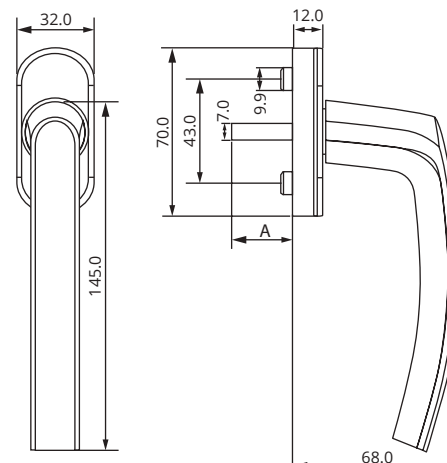

## BATI-AL AJTÓKILINCS

Kód			Zárószereket	Rúgó	Stift mérete
PMBTAL.0070.****	10 db.	5.360	Cilinder	Mindkét oldalon	70 mm * 8 mm

**** - Szín	9016 - FEHÉR	EF01 - EZÜST	EF04 - BRONZ
	8003 - VILÁGOS BARNA	EF02 - PEZSGÓ	EF09 - TITÁN
	8019 - SÖTÉTBARNA	EF03 - ARANY	

## BATI-WD AJTÓKILINCS

Kód			Zárószereket	Rúgó	Stift mérete
PMBTWD.0100.****	10 db.	5.980	Cilinder	Mindkét oldalon	100 mm * 8 mm
PMBTWD.1100.****	10 db.	5.980	Cilinder	Mindkét oldalon	100 mm * 8 mm
PMBTWD.2100.****	10 db.	5.980	Cilinder	Mindkét oldalon	100 mm * 8 mm

## BATI ABLAKKILINCS

Kód			A	Csavar mérete	Nyitó pozíció
PMBT.4****.3890	40 db.	10.543	38 mm	45 mm * M5 * 2 db.	45° // 90°
PMBT.5****.**90	40 db.	10.543	40 mm // 45 mm	50 mm * M5 * 2 db.	45° // 90°

**** - Szín	9016 - FEHÉR	EF01 - EZÜST	EF04 - BRONZ
	8003 - VILÁGOS BARNA	EF02 - PEZSGŐ	EF09 - TITÁN
	8019 - SÓTÉTBARNA	EF03 - ARANY	

**** - Hosszúság	A - 45 mm
	A - 40 mm