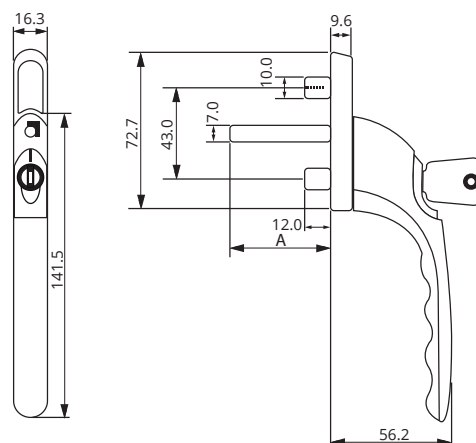

## FLIPPER ABLAKKILINCS

Kód			A	Csavar mérete	Nyitó pozíció
PMFP403545.****	50 db.	6.830	35 mm	40 mm * M5 * 2 db.	45° // 90°
PMFP45**45.****	50 db.	6.830	38 mm // 40 mm	45 mm * M5 * 2 db.	45° // 90°

\*\*\*\* - Szín

## FILIZ ABLAKKILINCS TOLÓMECHANIZMUSHOZ

Kód			A	Csavar mérete	Nyitó pozíció
PMFLS403545****	50 db.	9.580	35 mm	40 mm * M5 * 2 db.	45° // 90°
PMFLS454045****	50 db.	9.580	40 mm	45 mm * M5 * 2 db.	45° // 90°

\*\*\*\*\* - Szín

9016 - FEHÉR

EF01 - EZÜST

EF04 - BRONZ

\*\*\*\* - Hosszúság

A - 38 mm

8003 - VILÁGOS BARNA

EF02 - PEZSGŐ

## SLIM KULCSOS ABLAKKILINCS

Kód			A	Csavar mérete	Nyitó pozíció
PMSL.WK****.38	40 db.	10.420	38 mm	45 mm * M5 * 2 db.	45° // 90°
PMSL.WK****.47	40 db.	10.420	47 mm	55 mm * M5 * 2 db.	45° // 90°

\*\*\*\*\* - Szín