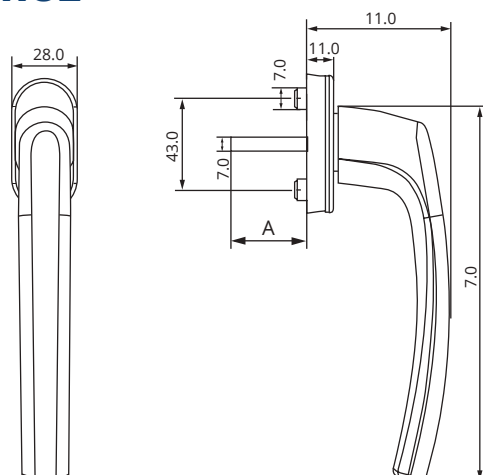

*** - Hosszúság	A - 38 mm
	A - 40 mm

## FLIPPER ABLAKKILINCS

Kód			A	Csavar mérete	Nyitó pozíció
PMFP403545.****	50 db.	6.830	35 mm	40 mm * M5 * 2 db.	45° // 90°
PMFP45**45.****	50 db.	6.830	38 mm // 40 mm	45 mm * M5 * 2 db.	45° // 90°

\*\*\*\* - Szín

9016 - FEHÉR

\*\*\* - Hosszúság

A - 38 mm

8003 - VILÁGOS BARNA

A - 40 mm

8019 - SÖTÉTBARNA

## FILIZ ABLAKKILINCS TOLÓMECHANIZMUSHOZ

Kód			A	Csavar mérete	Nyitó pozíció
PMFLS403545****	50 db.	9.580	35 mm	40 mm * M5 * 2 db.	45° // 90°
PMFLS454045****	50 db.	9.580	40 mm	45 mm * M5 * 2 db.	45° // 90°