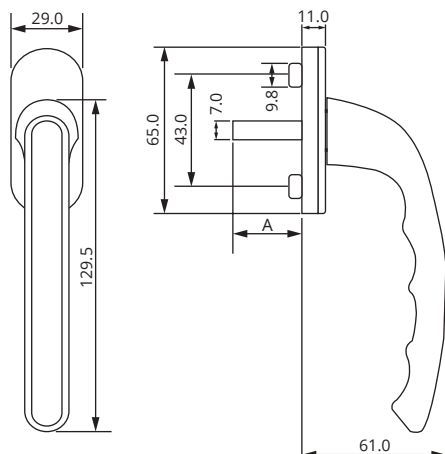

SAFIR ABLAKKILINCS

Kód			A	Csavar mérete	Nyitó pozíció
PMSF403545.****	50 db.	7.450	35 mm	40 mm * M5 * 2 db.	45° // 90°
PMSF45**45.****	50 db.	7.450	38 mm // 40 mm	45 mm * M5 * 2 db.	45° // 90°

**** - Szín

9016 - FEHÉR

*** - Hosszúság

A - 38 mm

8003 - VILÁGOS BARNA

A - 40 mm

8019 - SÖTÉTBARNA