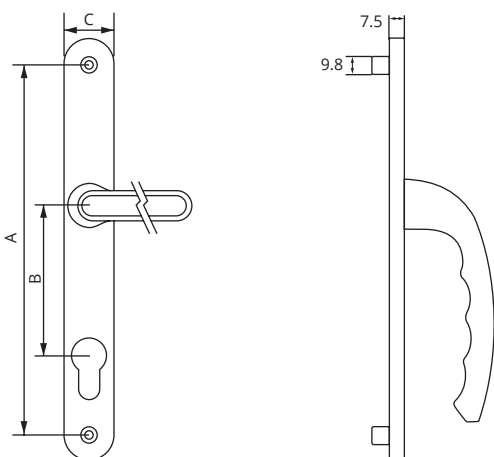

## BAHAR AJTÓKILINCS

Kód			Zárószereket	Rúgó	A	B	C	D	Stift mérete	Csavar mérete
PMBH195**85.****	25 db.	12.550	Cilinder	Mindkét oldalon	195 mm	65 mm	85 mm	28mm // 35mm	120 mm * 8 mm	80 mm * M5 * 2 db.
PMBH210**92.****	25 db.	12.550	Cilinder	Mindkét oldalon	210 mm	80 mm	92 mm	28mm // 35mm	130 mm * 8 mm	90 mm * M5 * 3 db.

\*\*\*\* - Szín

9016 - FEHÉR

\*\*\* - Szélesség

D - 28 mm

8003 - VILÁGOS BARNA

D - 35 mm

8019 - SÖTÉTBARNA

## SAFIR AJTÓKILINCS

Kód			Zárószereket	Rúgó	A	B	C	Stift mérete	Csavar mérete
PMSF192**85.****	32 // 28 db.	13.350	Cilinder	Mindkét oldalon	200 mm	85 mm	25 mm // 34 mm	120 mm * 8 mm	80 mm * M5 * 2 db.
PMSF200**92.****	32 // 28 db.	13.350	Cilinder	Mindkét oldalon	200 mm	92 mm	25 mm // 34 mm	130 mm * 8 mm	90 mm * M5 * 2 db.

**** - Hosszúság	A - 45 mm
	A - 40 mm