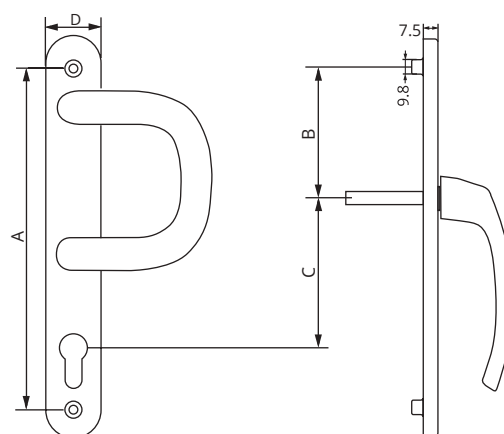

## AJTÓKILINCS BATI

Kód			Zárószereket	Rúgó	A	B	C	D	Stift mérete	Csavar mérete
PMBT2163692.****	10 db.	9.250	Cilinder	Mindkét oldalon	216 mm	80 mm	92 mm	36 mm	130 mm x 8 mm	90 mm x M6 3 db.

"****" - Szín	9016 - FEHÉR	EF01 - EZÜST	EF04 - BRONZ
	8003 - VILÁGOS BARNÁ	EF02 - PEZSGŐ	EF09 - TITÁN
	8019 - SÖTÉTBARNÁ	EF03 - ARANY	

\*\*\*\* - Szín

9016 - FEHÉR

\*\*\* - Szélesség

C - 25 mm

8003 - VILÁGOS BARNA

C - 34 mm

8019 - SÖTÉTBARNA

### FILIZ-D AJTÓKILINCS

Kód			Zárószerekezet	Rúgó	A	B	C	D	Stift mérete	Csavar mérete
PMFD195**85.****	25 db.	14.360	Cilinder	Mindkét oldalon	195 mm	65 mm	85 mm	28 mm // 35 mm	75 mm * 8 mm	80 mm * M5 * 2 db.
PMFD210**92.****	25 db.	14.360	Cilinder	Mindkét oldalon	210 mm	80 mm	92 mm	28 mm // 35 mm	85 mm * 8 mm	90 mm * M5 * 3 db.
PMFD216**92.****	25 db.	14.360	Cilinder	Mindkét oldalon	216 mm	78 mm	92 mm	28 mm // 35 mm	85 mm * 8 mm	90 mm * M5 * 3 db.