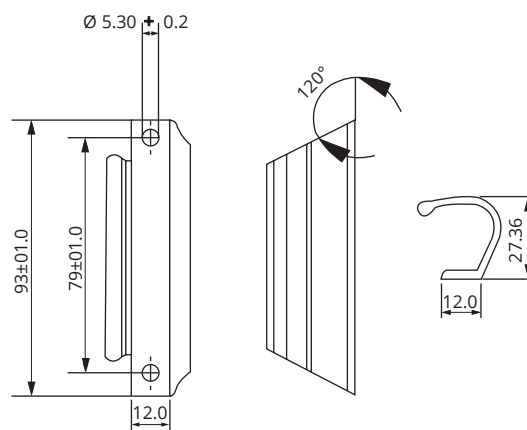

C TÍPUSÚ TERASZAJTÓ KILINCS

Kód		
PMBCC.0000****	350 db.	10.510

**** - Szín	9016 - FEHÉR	EF01 - EZÜST	EF04 - BRONZ
	8003 - VILÁGOS BARNÁ	EF02 - PEZSGŐ	EF09 - TITÁN
	8019 - SÖTÉTBARNÁ	EF03 - ARANY