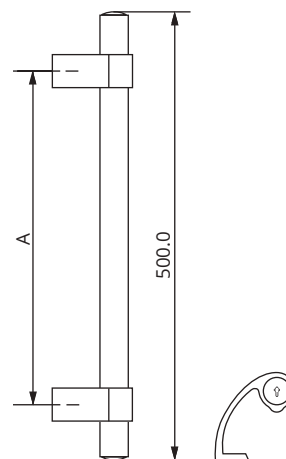

OFFICE-H AJTÓKILINCS

Kód			A
PMOFH.3040****	12 db.	10.040	400 mm

**** - Szín	9016 - FEHÉR	EF01 - EZÜST
	8003 - VILÁGOS BARNÁ	EF04 - BRONZ
	8019 - SÖTÉTBARNÁ	EF09 - TITÁN