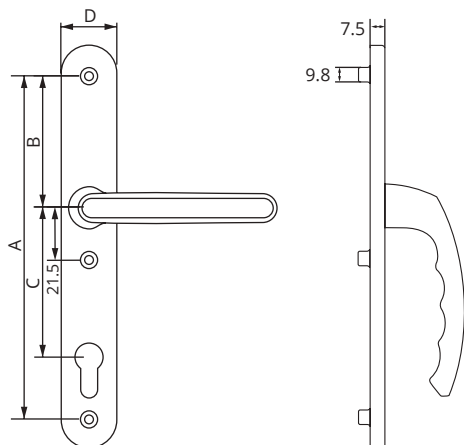

BAHAR AJTÓKILINCS

Kód			Zárószereket	Rúgó	A	B	C	D	Stift mérete	Csavar mérete
PMBH195**85.****	25 db.	12.550	Cilinder	Mindkét oldalon	195 mm	65 mm	85 mm	28mm // 35mm	120 mm * 8 mm	80 mm * M5 * 2 db.
PMBH210**92.****	25 db.	12.550	Cilinder	Mindkét oldalon	210 mm	80 mm	92 mm	28mm // 35mm	130 mm * 8 mm	90 mm * M5 * 3 db.

**** - Szín

9016 - FEHÉR

*** - Szélesség

D - 28 mm

8003 - VILÁGOS BARNA

D - 35 mm

8019 - SÖTÉTBARNA