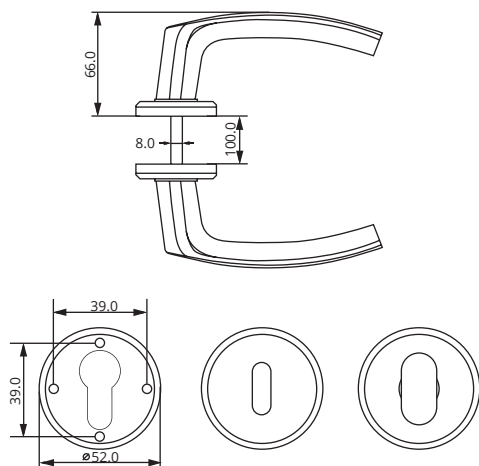

Kód			Zárószereket	Rúgó	Stift mérete
PMBTWD.0100.****	10 db.	5.980	Cilinder	Mindkét oldalon	100 mm * 8 mm
PMBTWD.1100.****	10 db.	5.980	Cilinder	Mindkét oldalon	100 mm * 8 mm
PMBTWD.2100.****	10 db.	5.980	Cilinder	Mindkét oldalon	100 mm * 8 mm

**** - Szín	EF01 - EZÜST	EF04 - BRONZ
	EF02 - PEZSGÓ	EF09 - TITÁN
	EF03 - ARANY