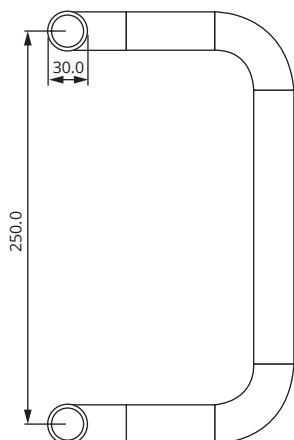

Kód			A
PMOFD.3030****	12 db.	8.990	300 mm
PMOFD.3035****	12 db.	8.990	350 mm

**** - Szín

9016 - FEHÉR

EF01 - EZÜST

8003 - VILÁGOS BARNÁ

EF04 - BRONZ

8019 - SÖTÉTBARNÁ

EF09 - TITÁN