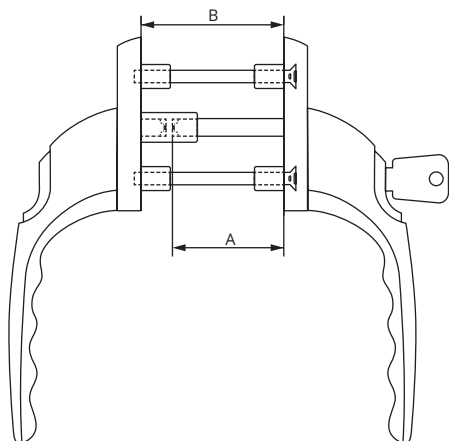

SLIM KULCSOS AJTÓKILINCS

Kód			A	B	Csavar mérete
PMSL.DK****.RD	16 db.	8.990	48 mm	82 mm	70 mm * M5 * 2 db.
PMSL.DK****.LD	16 db.	8.990	48 mm	82 mm	70 mm * M5 * 2 db.

**** - Szín

9016 - FEHÉR

8003 - VILÁGOS BARNÁ

8019 - SÖTÉTBARNÁ

OFFICE-D AJTÓKILINCS