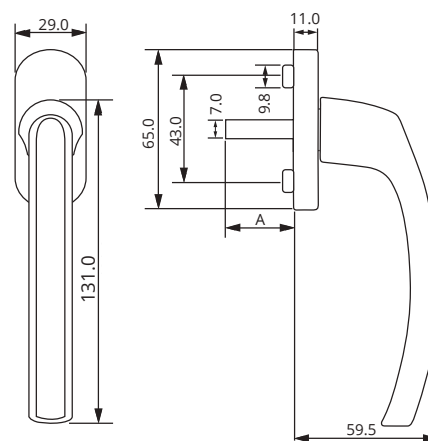

## BATI ABLAKKILINCS

Kód			A	Csavar mérete	Nyitó pozíció
PMBT.4****.3890	40 db.	10.543	38 mm	45 mm * M5 * 2 db.	45° // 90°
PMBT.5****.**90	40 db.	10.543	40 mm // 45 mm	50 mm * M5 * 2 db.	45° // 90°

**** - Szín	9016 - FEHÉR	EF01 - EZÜST	EF04 - BRONZ
	8003 - VILÁGOS BARNA	EF02 - PEZSGŐ	EF09 - TITÁN
	8019 - SÓTÉTBARNA	EF03 - ARANY	

**** - Hosszúság	A - 45 mm
	A - 40 mm

## FILIZ ABLAKKILINCS

Kód			A	Csavar mérete	Nyitó pozíció
PMFL403590.****	50 db.	7.980	35 mm	40 mm * M5 * 2 db.	45° // 90°
PMFL45**90.****	50 db.	7.980	38 mm // 40 mm	45 mm * M5 * 2 db.	45° // 90°

**** - Szín	9016 - FEHÉR	EF01 - EZÜST	EF04 - BRONZ
	8003 - VILÁGOS BARNA	EF02 - PEZSGŐ	EF09 - TITÁN
	8019 - SÓTÉTBARNA	EF03 - ARANY	

*** - Hosszúság	A - 38 mm
	A - 40 mm