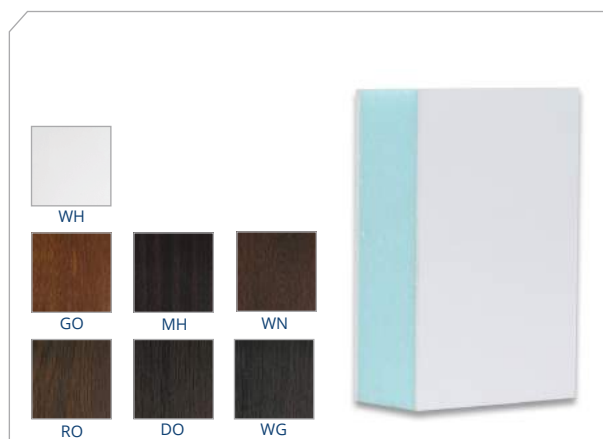

MŰANYAG FOGANTYÚ ROVARHÁLÓ PROFILHOZ

Kód		
PMFS.PLDH.**	100db.	0.830

***** - Szín
 WH - FEHÉR
 LB - VILÁGOSBARNÁ
 DB - SÖTÉTBARNÁ

MŰANYAG ZSANÉR ROVARHÁLÓ PROFILHOZ

Kód		
PMFS.PLHG.**	100db.	0.901

***** - Szín
 WH - FEHÉR
 LB - VILÁGOSBARNÁ
 DB - SÖTÉTBARNÁ

Kód		
PM.ADGB.02LV	1 db.	0.100

FESZÍTŐ FOGÓ ÁLLÍTHATÓ ÜVEGEZŐ ÉKHEZ

Kód		
PM.ADGB.01CL	1 db.	0.063

VÍZRÉSTAKARÓ

Kód		
PMWT.CP**	1000 db.	1.355

***** - Szín

WH - FEHÉR

LB - VILÁGOSBARNÁ

DB - SÖTÉTBARNÁ

TAKARÓ DUGÓ

Kód		
PMDW.CP**	1000 db.	0.938

SZENDVICSPANEL PVC 2000 MM * 3000 MM * 0,9 MM

Kód		
PMPN.203009.20**	1 db.	18.020
PMPN.203009.24**	1 db.	21.102

***** - Szín

WH - FEHÉR	WN - DIÓ
GO - ARANYTÖLGY	RO - RUSZTIKUS TÖLGY
MH - MAHAGONI	DO - SÖTÉT TÖLGY
	WG - WENGE

SZENDVICSPANEL PVC 2000 MM * 3000 MM * 1,3 MM

Kód		
PMPN.203013.24**	1 db.	28.245
PMPN.203013.36**	1 db.	30.310
PMPN.203013.40**	1 db.	32.590
PMPN.203013.44**	1 db.	34.680

***** - Szín

WH - FEHÉR	WN - DIÓ
GO - ARANYTÖLGY	RO - RUSZTIKUS TÖLGY
MH - MAHAGONI	DO - SÖTÉT TÖLGY
	WG - WENGE