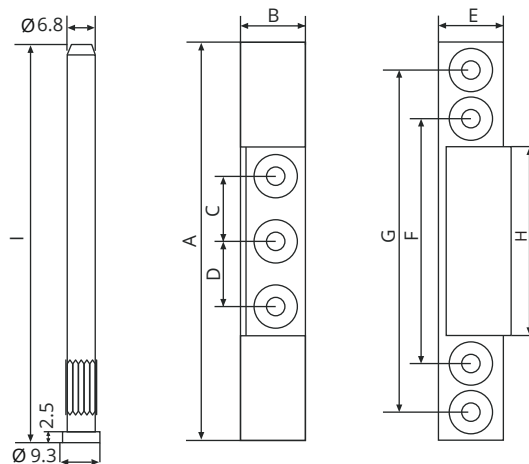

REJTETT KÖZÉPPÁNT PM

Kód			Profil
PM-KB-100	24 db.	2.550	KBE 70 // 88
PM-NT-100	24 db.	2.550	INOUTIC 71 // 76
PM-RH-100	24 db.	2.550	REHAU 70 // 80 // 86

Kód			Profil
PM-SL-100	24 db.	2.550	SALAMANDER 60 // 76
PM-SL-200	24 db.	2.550	SALAMANDER 82 // 92
PM-VK-100	24 db.	2.550	VEKA 70 // 82 // 90

PM-SFS ZSANÉR

Kód		
PMSFSH.****	250 db.	28.570
PMSFSH.****	250 db.	28.570
PMSFSH.****	250 db.	28.570

**** - Szín
 9016 - FEHÉR
 8003 - VILÁGOSBARNÁ
 8019 - SÖTÉTBARNÁ

PM FIX ZSANÉR

Kód			A	B	C // D	E	F	G	H	I
PMFH074KY.****	200 db.	15.350	74 mm	14 mm	10 mm	13 mm	64 mm	/	51 mm	73 mm
PMFH090KY.****	150 db.	13.950	90 mm	15 mm	15 mm	13 mm	58 mm	78 mm	41 mm	88 mm
PMFH100KY.****	150 db.	17.100	100 mm	14 mm	18 mm	14 mm	63 mm	84 mm	49 mm	98 mm