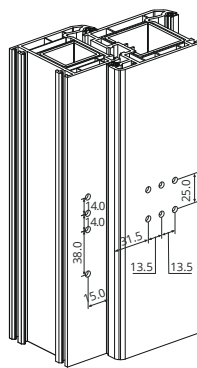

PM-160 ZSANÉR

Kód		
PM3H1601619.****	18 db.	14.850
PM3H1601922.****	18 db.	15.750
PM3H1602225.****	18 db.	16.710

**** - Szín
9016 - FEHÉR
8003 - VILÁGOSBARNÁ
8019 - SÖTÉTBARNÁ

PM-121 ZSANÉR

Kód		
PM3H1211619.****	24 db.	16.080
PM3H1211922.****	24 db.	17.050

**** - Szín
9016 - FEHÉR
8003 - VILÁGOSBARNÁ
8019 - SÖTÉTBARNÁ