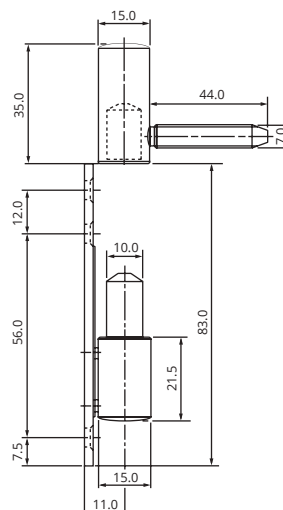

PM-SFS ZSANÉR

Kód		
PMSFSH.****	250 db.	28.570
PMSFSH.****	250 db.	28.570
PMSFSH.****	250 db.	28.570

**** - Szín
9016 - FEHÉR
8003 - VILÁGOSBARNÁ
8019 - SÖTÉTBARNÁ