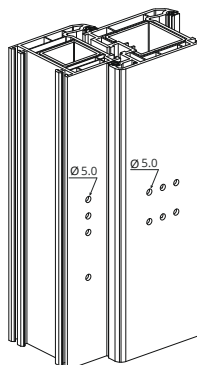

PM-160 ZSANÉR

Kód		
PM3H1601619.****	18 db.	14.850
PM3H1601922.****	18 db.	15.750
PM3H1602225.****	18 db.	16.710

**** - Szín
9016 - FEHÉR
8003 - VILÁGOSBARNÁ
8019 - SÖTÉTBARNÁ

PM-121 ZSANÉR

Kód		
PM3H1211619.****	24 db.	16.080
PM3H1211922.****	24 db.	17.050

**** - Szín
9016 - FEHÉR
8003 - VILÁGOSBARNÁ
8019 - SÖTÉTBARNÁ