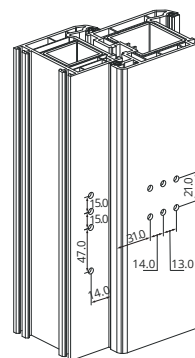

PM-160 ZSANÉR

Kód		
PM3H1601619.****	18 db.	14.850
PM3H1601922.****	18 db.	15.750
PM3H1602225.****	18 db.	16.710

**** - Szín
9016 - FEHÉR
8003 - VILÁGOSBARNÁ
8019 - SÖTÉTBARNÁ

PM-121 ZSANÉR

Kód		
PM3H1211619.****	24 db.	16.080
PM3H1211922.****	24 db.	17.050

**** - Szín
9016 - FEHÉR
8003 - VILÁGOSBARNÁ
8019 - SÖTÉTBARNÁ