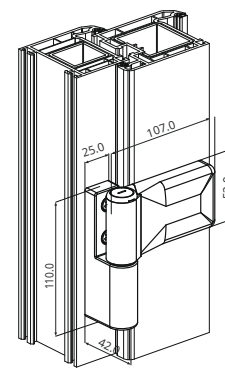

PM-160 ZSANÉR

Kód		
PM3H1601619.****	18 db.	14.850
PM3H1601922.****	18 db.	15.750
PM3H1602225.****	18 db.	16.710

**** - Szín
9016 - FEHÉR
8003 - VILÁGOSBARNÁ
8019 - SÖTÉTBARNÁ

PM-121 ZSANÉR

Kód		
PM3H1211619.****	24 db.	16.080
PM3H1211922.****	24 db.	17.050

**** - Szín
9016 - FEHÉR
8003 - VILÁGOSBARNÁ
8019 - SÖTÉTBARNÁ