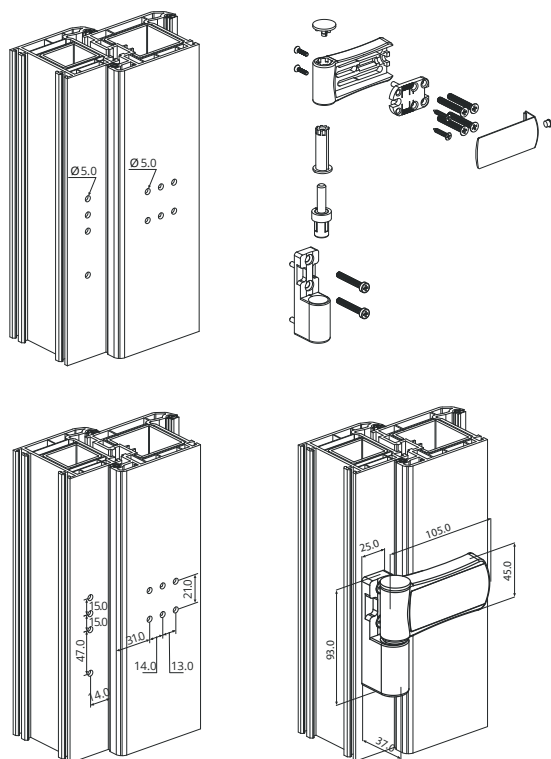

PM-120 ZSANÉR

Kód		
PM3H1201619.****	24 db.	15.400
PM3H1201922.****	24 db.	16.320

**** - Szín

9016 - FEHÉR

8003 - VILÁGOSBARNÁ

8019 - SÖTÉTBARNÁ