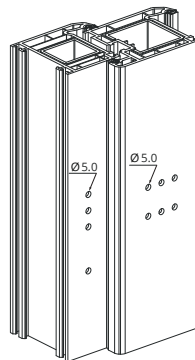

PM-160 ZSANÉR

Kód		
PM3H1601619.****	18 db.	14.850
PM3H1601922.****	18 db.	15.750
PM3H1602225.****	18 db.	16.710

**** - Szín
9016 - FEHÉR
8003 - VILÁGOSBARNÁ
8019 - SÖTÉTBARNÁ

PM-121 ZSANÉR

Kód		
PM3H1211619.****	24 db.	16.080
PM3H1211922.****	24 db.	17.050

**** - Szín
9016 - FEHÉR
8003 - VILÁGOSBARNÁ
8019 - SÖTÉTBARNÁ