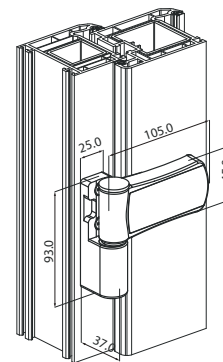

PM-160 ZSANÉR

Kód		
PM3H1601619.****	18 db.	14.850
PM3H1601922.****	18 db.	15.750
PM3H1602225.****	18 db.	16.710

**** - Szín
9016 - FEHÉR
8003 - VILÁGOSBARNÁ
8019 - SÖTÉTBARNÁ

PM-121 ZSANÉR

Kód		
PM3H1211619.****	24 db.	16.080
PM3H1211922.****	24 db.	17.050

**** - Szín
9016 - FEHÉR
8003 - VILÁGOSBARNÁ
8019 - SÖTÉTBARNÁ