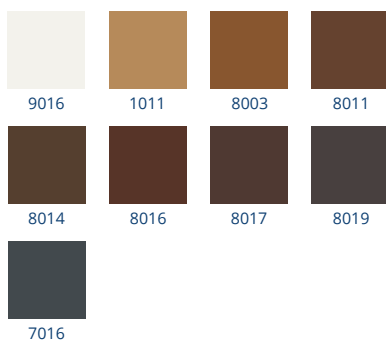

***** - Culoare // Ral