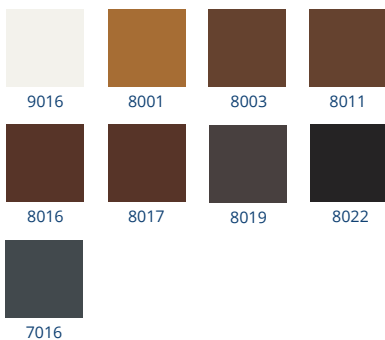

"****" - Culoare // Ral