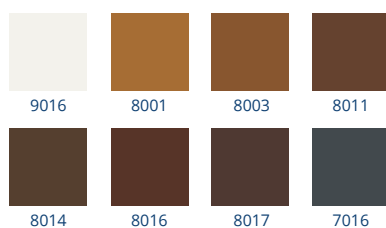

CAPAC MONTANT MOBIL SCHUCO

**** - Culoare // Ral

*** - Culoare garnitură

GB - NEAGRĂ
GS - GRI

Cod			Parte capac	Profil
PM.SC170.IO****	72 set.	3.312	Complet	SCHUCO 70 AD
PM.SC170.I****	72 set.	0.994	Interior	SCHUCO 70 AD
PM.SC170.O****	72 set.	2.318	Exterior	SCHUCO 70 AD
PM.SC182.**.IO****	60 set.	3.933	Complet	SCHUCO 82 MD
PM.SC182.**.I****	60 set.	1.179	Interior	SCHUCO 82 MD
PM.SC182.**.O****	60 set.	2.754	Exterior	SCHUCO 82 MD