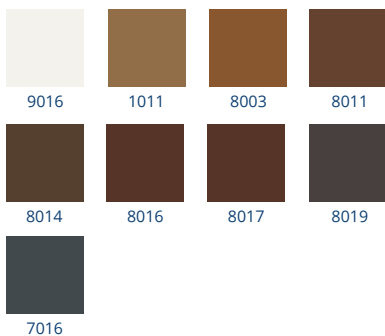

"****" - Culoare // Ral