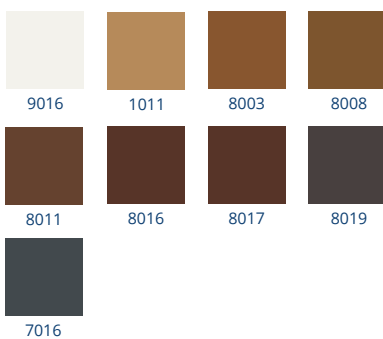

***** - Culoare // Ral