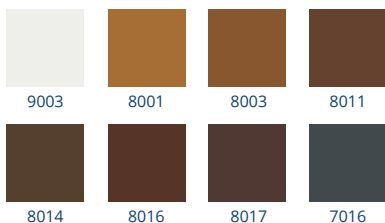

"****" - Culoare // Ral