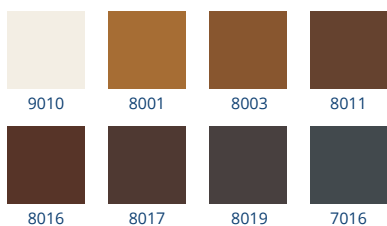

CAPAC MONTANT MOBIL ALUPLAST

***** - Culoare // Ral

Cod			Parte capac	Profil
PM.AL170C.IO*****	96 set.	3.553	Complet	ALUPLAST "C" 70 AD
PM.AL170C.I*****	96 set.	1.060	Interior	ALUPLAST "C" 70 AD
PM.AL170C.O*****	96 set.	2.473	Exterior	ALUPLAST "C" 70 AD
PM.AL170O.IO*****	96 set.	3.553	Complet	ALUPLAST "O" 70 AD
PM.AL170O.I*****	96 set.	1.060	Interior	ALUPLAST "O" 70 AD
PM.AL170O.O*****	96 set.	2.473	Exterior	ALUPLAST "O" 70 AD
PM.AL185.IO*****	60 set.	3.588	Complet	ALUPLAST 85 MD
PM.AL185.I*****	60 set.	1.077	Interior	ALUPLAST 85 MD
PM.AL185.O*****	60 set.	2.511	Exterior	ALUPLAST 85 MD