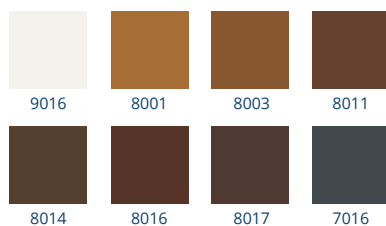

CAPAC MONTANT MOBIL BRUGMANN

“****” - Culoare // Ral

“***” - Culoare garnitură
 GB - NEAGRĂ
 GS - GRI

Cod			Parte capac	Profil
PM.BR173.IO****	84 set.	2.705	Complet	BRUGMANN 73 AD
PM.BR173.I****	84 set.	0.812	Interior	BRUGMANN 73 AD
PM.BR173.O****	84 set.	1.893	Exterior	BRUGMANN 73 AD
PM.BR182.**.IO****	60 set.	3.450	Complet	BRUGMANN 82 AD // MD
PM.BR182.**.I****	60 set.	1.035	Interior	BRUGMANN 82 AD // MD
PM.BR182.**.O****	60 set.	2.415	Exterior	BRUGMANN 82 AD // MD