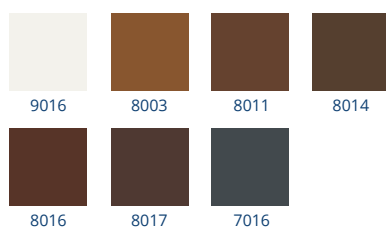

"****" - Culoare // Ral