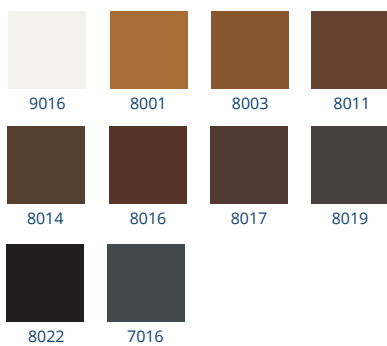

***** - Culoare // Ral