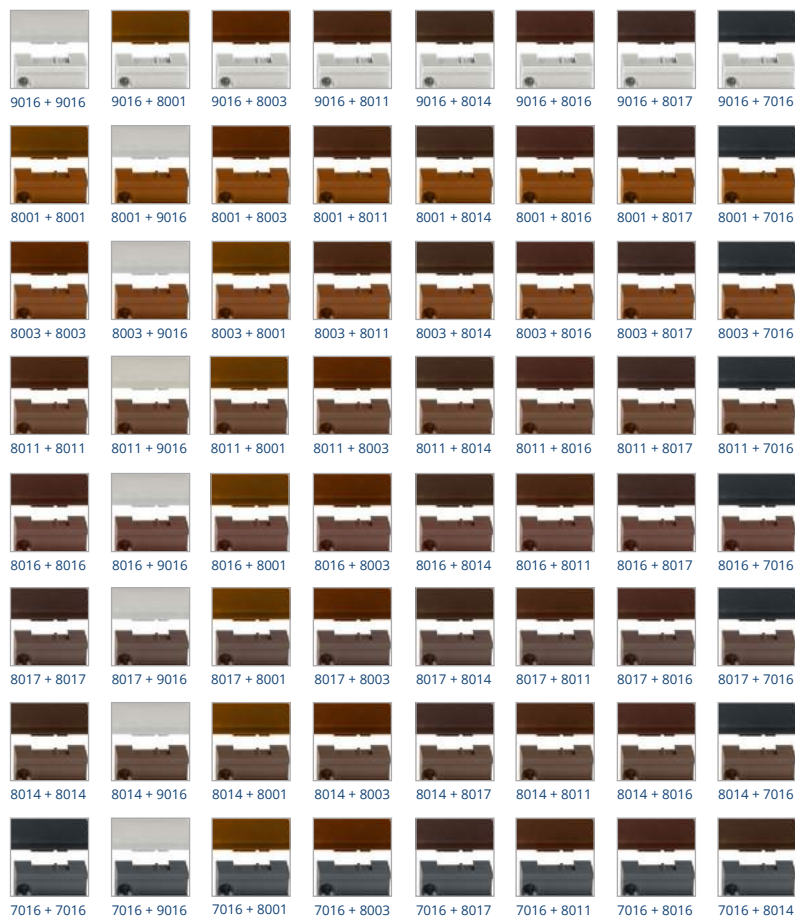

CAPAC MONTANT MOBIL BRUGMANN

“****” - Culoare // Ral

“***” - Culoare garnitură
 GB - NEAGRĂ
 GS - GRI

Cod			Parte capac	Profil
PM.BR173.IO****	84 set.	2.705	Complet	BRUGMANN 73 AD
PM.BR173.I****	84 set.	0.812	Interior	BRUGMANN 73 AD
PM.BR173.O****	84 set.	1.893	Exterior	BRUGMANN 73 AD
PM.BR182.**.IO****	60 set.	3.450	Complet	BRUGMANN 82 AD // MD
PM.BR182.**.I****	60 set.	1.035	Interior	BRUGMANN 82 AD // MD
PM.BR182.**.O****	60 set.	2.415	Exterior	BRUGMANN 82 AD // MD