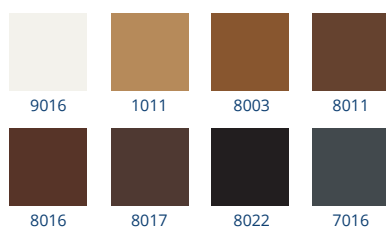

***** - Culoare // Ral

*** - Culoare garnitură GB - NEAGRĂ
GS - GRI