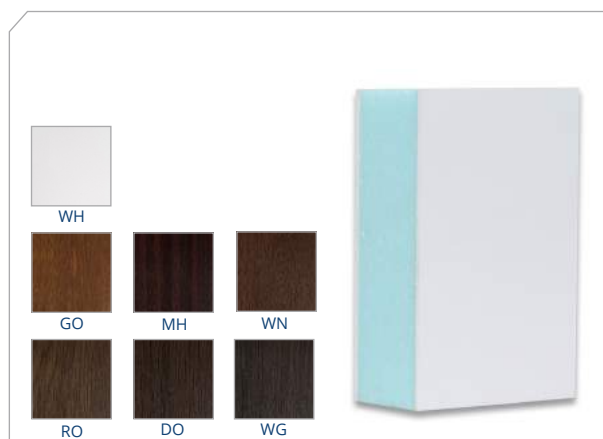

**** - Boja
 WH - BELA
 LB - SVETLO BRAON
 DB - TAMNO BRAON

ČEP ZA TURBO ŠRAF

Šifra		
PMDW.CP**	1000 kom.	0.938

PVC PANEL 2000 MM * 3000 MM * 0,9 MM

Šifra		
PMPN.203009.20**	1 kom.	18.020
PMPN.203009.24**	1 kom.	21.102

***** - Boja

WH - BELA	WN - ORAH
GO - ZLATNI HRAST	RO - RUSTIK HRAST
MH - MAHAGONI	DO - TAMNI HRAST
	WG - WENGE

PVC PANEL 2000 MM * 3000 MM * 1,3 MM

Šifra		
PMPN.203013.24**	1 kom.	28.245
PMPN.203013.36**	1 kom.	30.310
PMPN.203013.40**	1 kom.	32.590
PMPN.203013.44**	1 kom.	34.680

***** - Boja

WH - BELA	WN - ORAH
GO - ZLATNI HRAST	RO - RUSTIK HRAST
MH - MAHAGONI	DO - TAMNI HRAST
	WG - WENGE